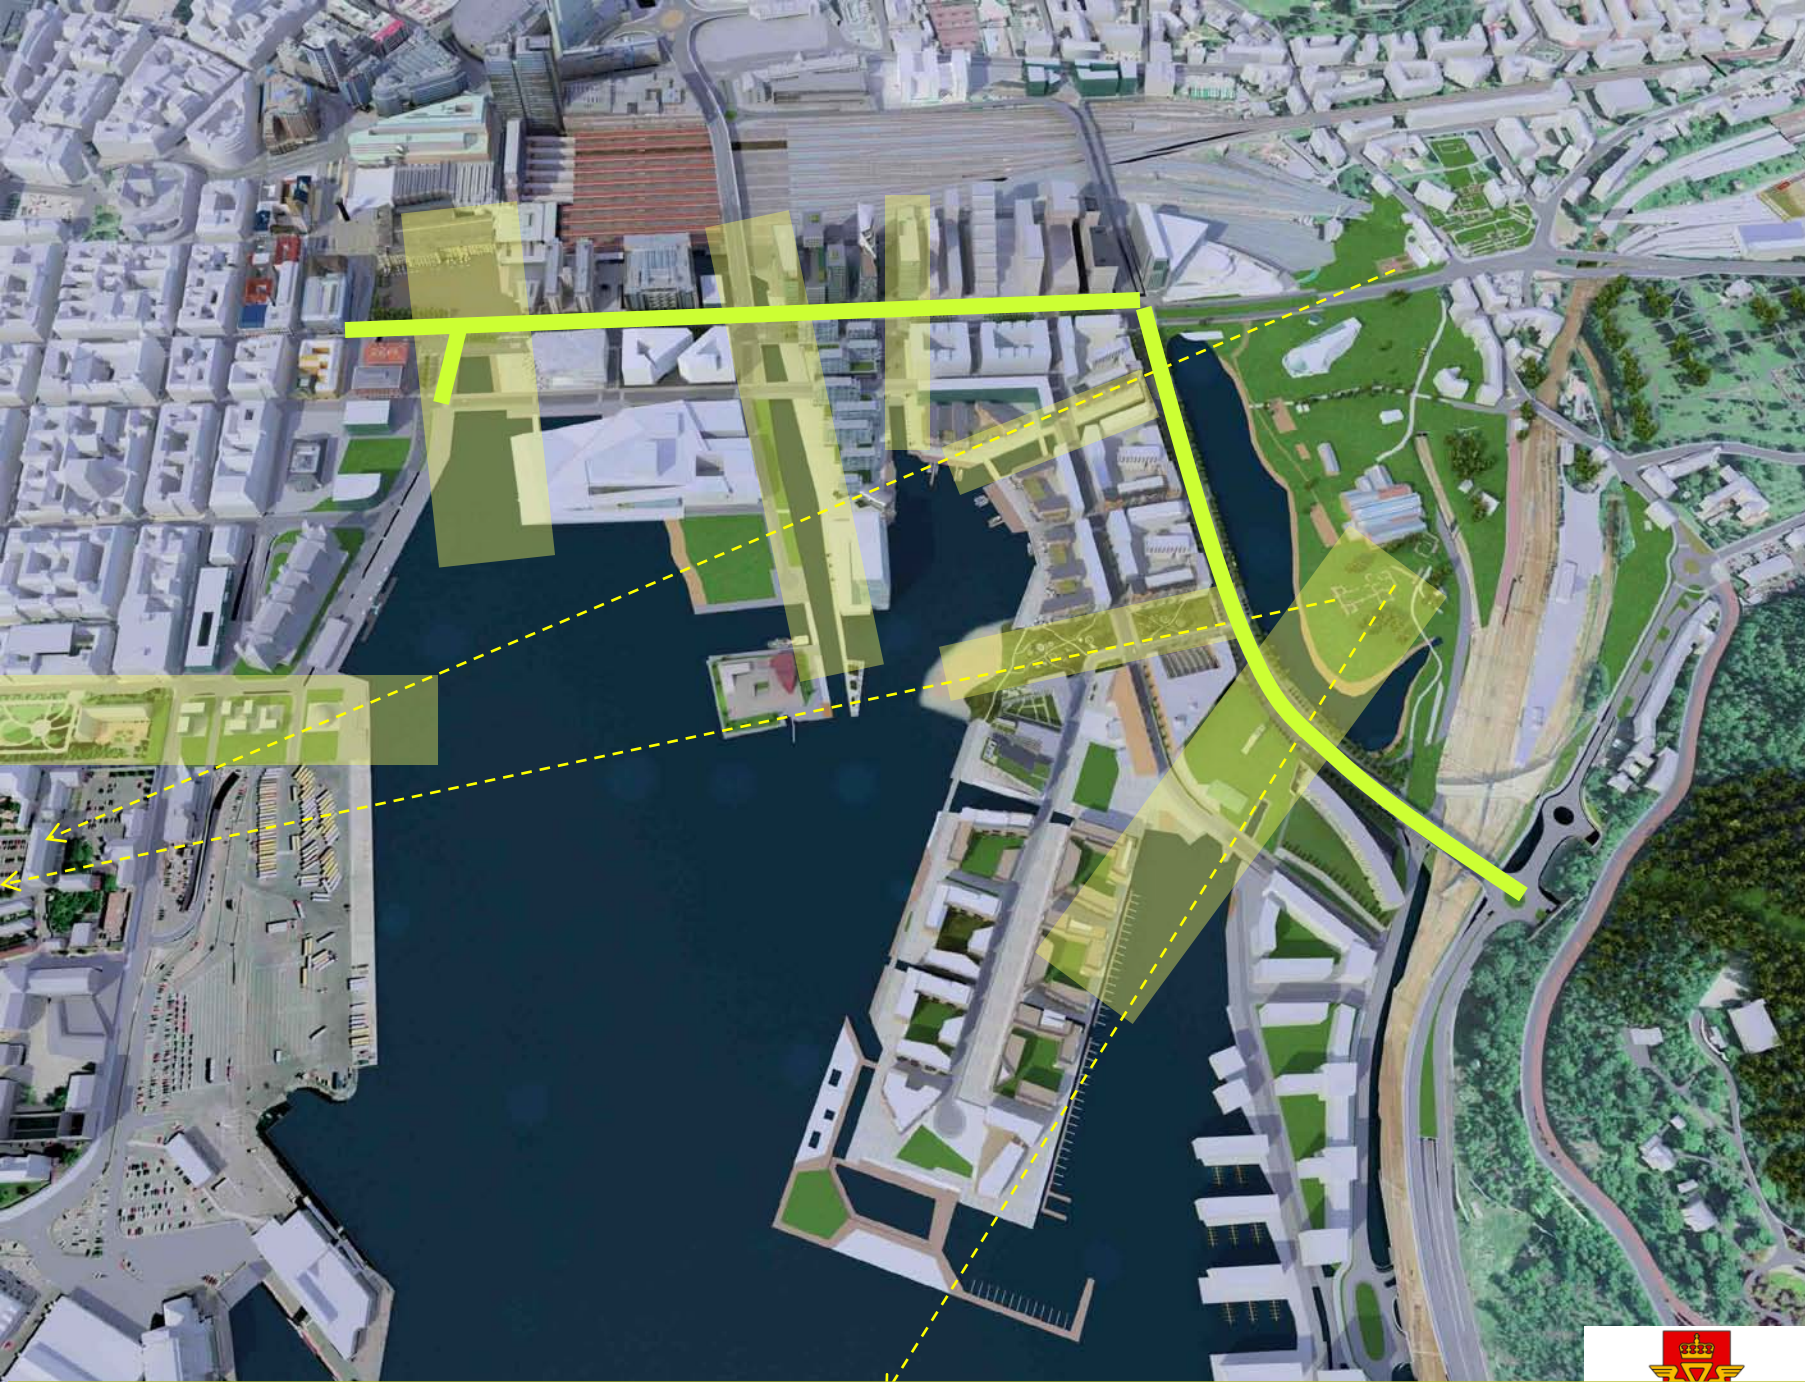

# DRONNING EUFEMIAS GATE

DET 21. ÅRHUNDRES NYE AVENY I OSLO

**RAINER STANGE**

**DRONNINGALANDSKAP**

DRONNING EUFEMIAS GATE, DEN HÅKON 5'S GATE OG LANGKAIGATA

140 m AVENUE FOCH, PARIS (50m+10m +20 m +10m+50m)

70 m AVENUE DES CHAMPS-ÉLYSSÉES (20m +30 m +20m)

60 m UNTER DEN LINDEN, BERLIN; (ca 7,5m+ 15m+15m+15m+7,5m)

60 m THE MALL, LONDON (15m+30m+15m)

40 m KIRCHEN ALLÉ, HAMBURG. 7m + 10m +3m + 10m + 7 m

40 m AVENUE D'ITALIE, PARIS (10m+20m+10m)

42 m VESTERBROGADE, KØBENHAVN (3,5m +35m!+3,5m)

**DET NORDRE FORTAUET I DRONNING EUFEMIAS GATE ER DET SOLRIKE OG BREDE FORTAUET TØRKETÅLENDE, SALTOLERANTE OG SOLELSKENDE ARTER MED FINT LØVVERK**