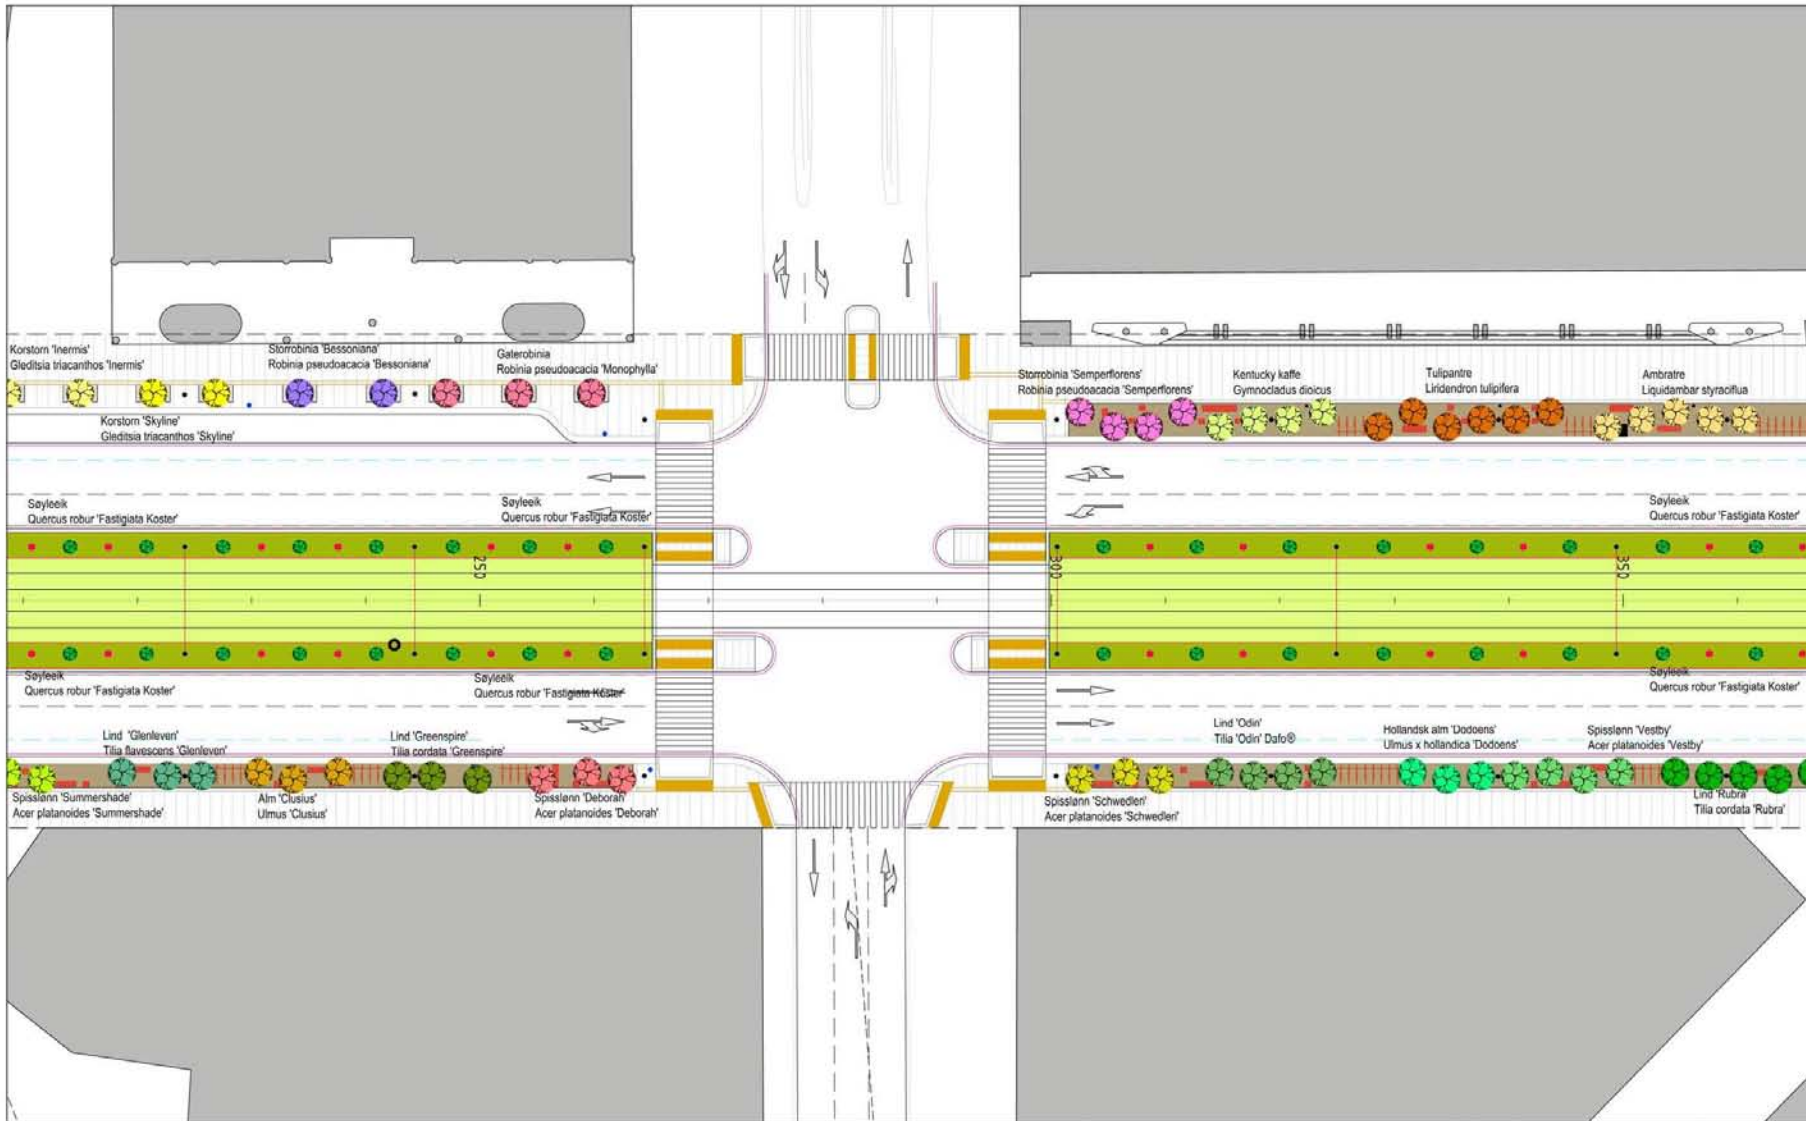

70 m AVENUE DES CHAMPS-ÉLYSSÉES (20m +30 m +20m)

60 m UNTER DEN LINDEN, BERLIN; (ca 7,5m+ 15m+15m+15m+7,5m)

60 m THE MALL, LONDON (15m+30m+15m)

40 m KIRCHEN ALLÉ, HAMBURG. 7m + 10m +3m + 10m + 7 m

40 m AVENUE D'ITALIE, PARIS (10m+20m+10m)

42 m VESTERBROGADE, KØBENHAVN (3,5m +35m!+3,5m)

## 42,3 M DRONNING EUFEMIAS GATE

1. ASYMMETRISK SNITT OM TRIKKEN: SOL/SKYGGE. FORTAU 9,5 m og 6,2 m = 10.000 m<sup>2</sup> NYE FORTAU!

**TEGNFORKLARING**

- Bygninger
- Belegg i allmenninger (type avkøres)
- Markert plass-støpt betongdekke
- Lyst plass-støpt betongdekke
- Varm / sjo
- Granitdekke, ulike format
- Smågatesstein
- Kuppelstein
- Grus
- Markert / lyst betongdekke i gangfelt
- Tregruborist
- Mast, stolpe
- Sykkeltstøt
- Benk, ulike str.
- Tekniske skap
- Kum