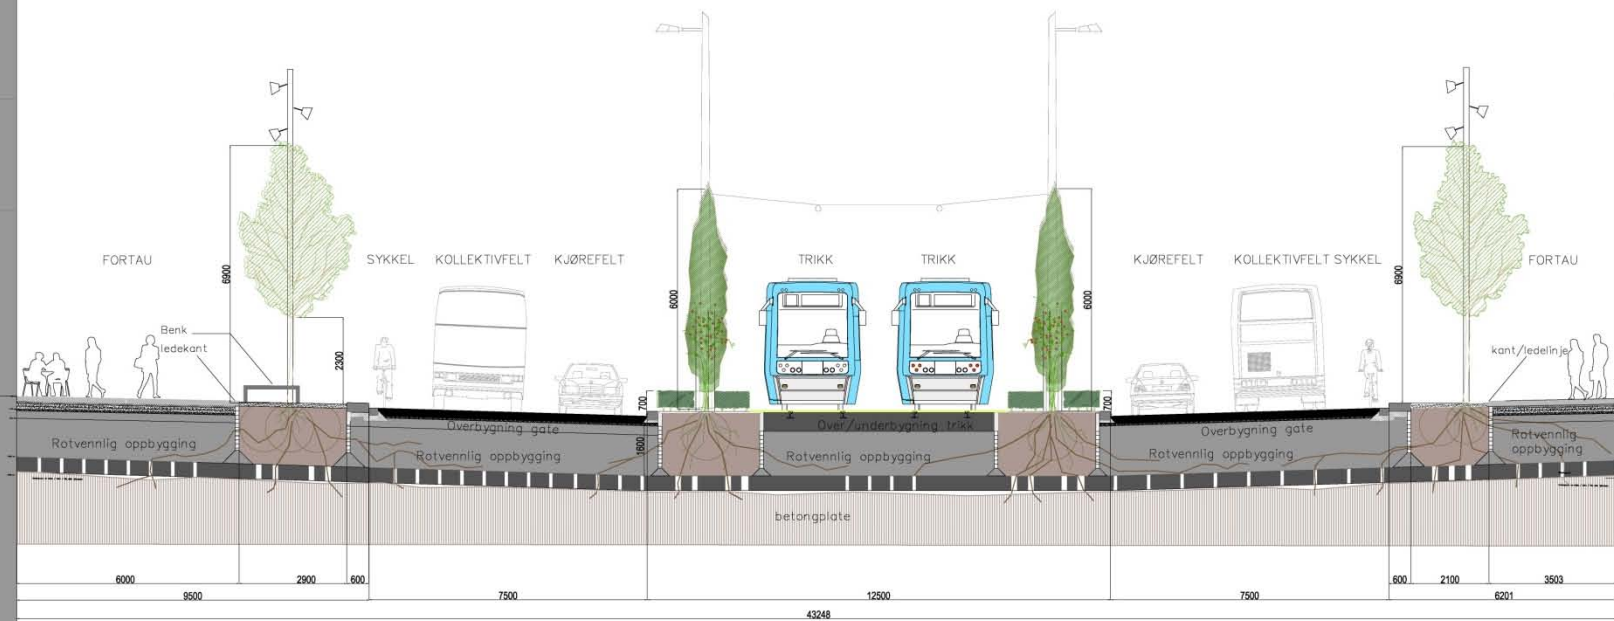

Rotvennlig forsterkningslag gjelder øst for Akerselva